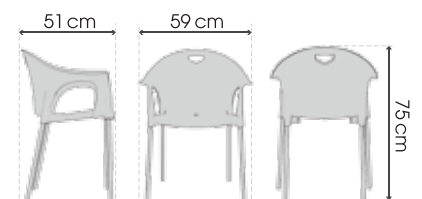

PLAXURY

GHẾ KYRA

NÂNG TẦM
SÀNH ĐIỆU

Enhance the standard of style

GHẾ KYRA

No.0930