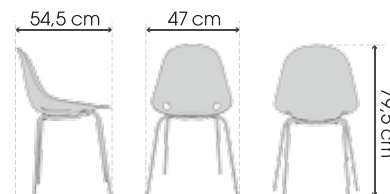

VẬT LIỆU / *Materials*

PP (Thân ghế / *Body*)

TPE (Nút chống trượt + nút chồng / *Anti-slip button + Overlap button*)

Sắt sơn tĩnh điện hoặc Inox (Chân ghế)
Stainless steel or powder-coated iron (chair legs)

KÍCH THƯỚC / *Dimensions*

47 x 54,5 x 79,5 (cm)

TRỌNG LƯỢNG / *Weight*

4,5 kg