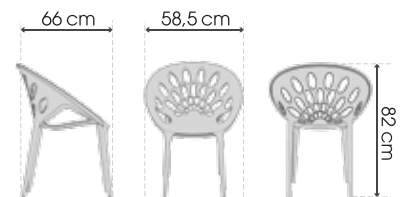

## LINE 1

No.0738

VẬT LIỆU / Materials

PP (Thân ghế / Body)

TPE (Nút chống trượt / Anti-slip button)

LDPE (Nút chổng / Overlap button)

KÍCH THƯỚC / Dimensions

57 x 55,4 x 83,3 (cm)

## LINE 2

No.0739

VẬT LIỆU / Materials

PP (Thân ghế / Body)

TPE (Nút chống trượt / Anti-slip button)

LDPE (Nút chồng / Overlap button)

KÍCH THƯỚC / Dimensions

49 x 55,4 x 83,3 (cm)

## LEXO

No.0743

VẬT LIỆU / *Materials* PP (Thân ghế / *Body*)  
TPE (Nút chống trượt / *Anti-slip button*)  
LDPE (Nút chồng / *Overlap button*)

KÍCH THƯỚC / *Dimensions* 47,5 x 56 x 80 (cm)

TRỌNG LƯỢNG / *Weight* 3,1 kg

## PAVO

No.1229

VẬT LIỆU / *Materials*

PP (Thân ghế / *Body*)

TPE (Nút chống trượt / *Anti-slip button*)

LDPE (Nút chồng / *Overlap button*)

KÍCH THƯỚC / *Dimensions*

66 x 58,5 x 82 (cm)