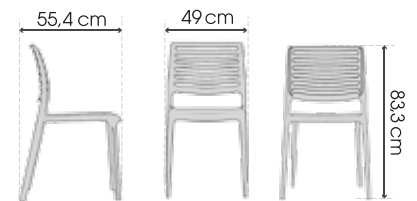

## LINE 1

No.0738

VẬT LIỆU / Materials

PP (Thân ghế / Body)

TPE (Nút chống trượt / Anti-slip button)

LDPE (Nút chổng / Overlap button)

KÍCH THƯỚC / Dimensions

57 x 55,4 x 83,3 (cm)

- The chair's armrests give a sense of firmness and certainty.
- Elegant, minimalist design.
- Beautiful, modern colors.

BỘ 3

BỘ 4

PLAXURY

Optimization  
of space

## LINE 2

No.0739

VẬT LIỆU / Materials

PP (Thân ghế / Body)

TPE (Nút chống trượt / Anti-slip button)

LDPE (Nút chồng / Overlap button)

KÍCH THƯỚC / Dimensions

49 x 55,4 x 83,3 (cm)