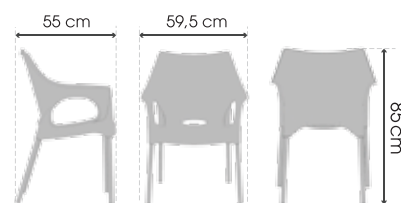

PISA

No.0701

VẬT LIỆU / Materials

PP (Thân ghế / Body)

TPE (Nút chống trượt / Anti-slip button)

LDPE (Nút chồng / Overlap button)

Inox (Chân ghế) / chair legs)

KÍCH THƯỚC / Dimensions

59,5 x 55 x 85 (cm)