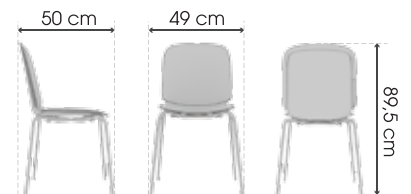

PLAXURY

GHẾ NIDO

SANG TRỌNG HIỆN ĐẠI
Luxury & Modern

NIDO

No.1185

VẬT LIỆU / Materials

PP (Thân ghế / Body)

TPE (Nút chống trượt + nút chồng / Anti-slip button + Overlap button)

Sắt sơn tĩnh điện hoặc Inox (Chân ghế)
Stainless steel or powder-coated iron (chair legs)

KÍCH THƯỚC / Dimensions

49 x 50 x 89,5 (cm)

TRỌNG LƯỢNG / Weight

5 kg

Lá
Green

Kem
Cream

Xám
Grey

Trắng
White