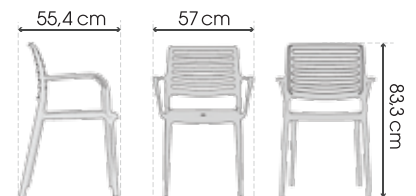

## MỤC LỤC

---

Ghế nhựa LINE 1	/ LINE 1	03 - 04
Ghế nhựa LINE 2	/ LINE 2	05 - 06
Ghế nhựa LEXO	/ LEXO	07 - 08
Ghế nhựa PAVO	/ PAVO	09 - 10
Ghế nhựa BAMBOO	/ BAMBOO	11 - 12
Ghế nhựa LOLA	/ LOLA	13 - 14
Ghế nhựa NIDO	/ NIDO	15 - 16
Ghế nhựa ISI	/ ISI	17 - 18
Ghế nhựa PISA	/ PISA	19 - 20
Ghế nhựa KYRA	/ KYRA	21 - 22
Ghế nhựa MÂY ĐAN	/ RATTAN	23 - 24

## LINE 1

No.0738

VẬT LIỆU / Materials

PP (Thân ghế / Body)

TPE (Nút chống trượt / Anti-slip button)

LDPE (Nút chổng / Overlap button)

KÍCH THƯỚC / Dimensions

57 x 55,4 x 83,3 (cm)