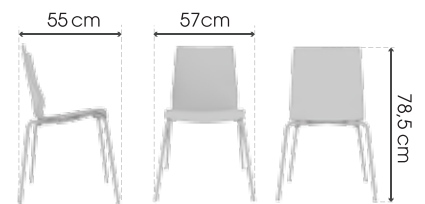

PLAXURY

GHẾ ISI

TRẺ TRUNG PHONG CÁCH
Youthful & fashionable

ISI

No. 1187

VẬT LIỆU / Materials

PP (Thân ghế / Body)

TPE (Nút chống trượt + nút chồng / Anti-slip button + Overlap button)

Sắt sơn tĩnh điện hoặc Inox (Chân ghế)
Stainless steel or powder-coated iron (chair legs)

KÍCH THƯỚC / Dimensions

57 x 55 x 78,5 (cm)

TRỌNG LƯỢNG / Weight

4,2 kg

Lá
Green

Kem
Cream

Xám
Grey

Trắng
White