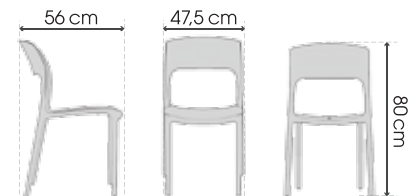

## LINE 2

No.0739

VẬT LIỆU / Materials

PP (Thân ghế / Body)

TPE (Nút chống trượt / Anti-slip button)

LDPE (Nút chồng / Overlap button)

KÍCH THƯỚC / Dimensions

49 x 55,4 x 83,3 (cm)

## LEXO

No.0743

VẬT LIỆU / *Materials* PP (Thân ghế / *Body*)  
TPE (Nút chống trượt / *Anti-slip button*)  
LDPE (Nút chồng / *Overlap button*)

KÍCH THƯỚC / *Dimensions* 47,5 x 56 x 80 (cm)

TRỌNG LƯỢNG / *Weight* 3,1 kg