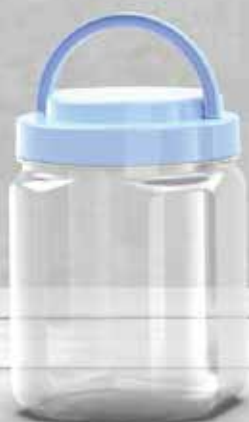

Hủ bát giác 80 - Nắp quai - 700ml

Octagonal jar with handle cap 80 - 700ml

No.025 9 x 9 x 13.3 (cm)

Hủ bát giác 160 - 1350ml

Octagonal jar 160 - 1350ml

No.026 10.9 x 10.9 x 15.6 (cm)

Hủ bát giác 160 - Nắp quai - 1350ml

Octagonal jar with handle cap 160 - 1350ml

No.026 10.9 x 10.9 x 16.6 (cm)